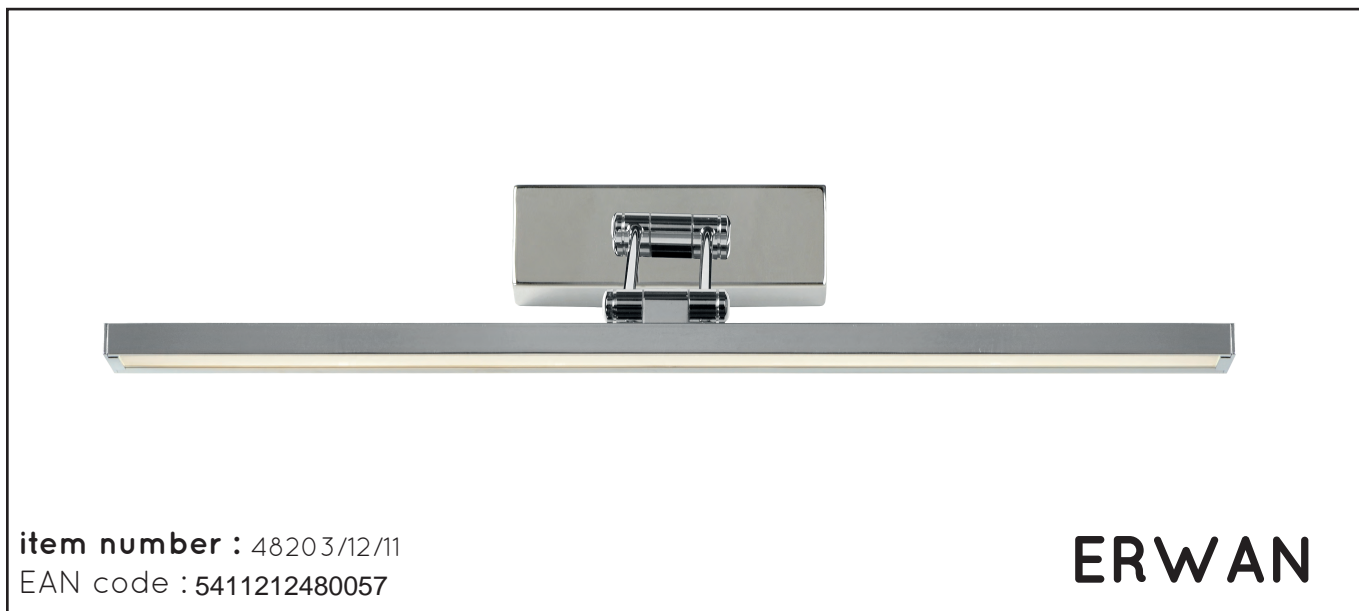

# LUCIDE

GENERAL SPECIFICATION

item number : 48203/12/11  
EAN code : 5411212480057

### General

Dimensions LxWxH : 57cm x 4.5cm x 19cm  
Height minimum : 19 cm  
Height maximum : 19 cm  
Dimensions shade LxWxH : -  
Main material : Aluminium and Acrylic  
Ceiling rose material : -  
Color : Chrome  
Style : Modern  
Shape : Rectangle  
Weight : 0.75 kg  
Warranty : 3 years